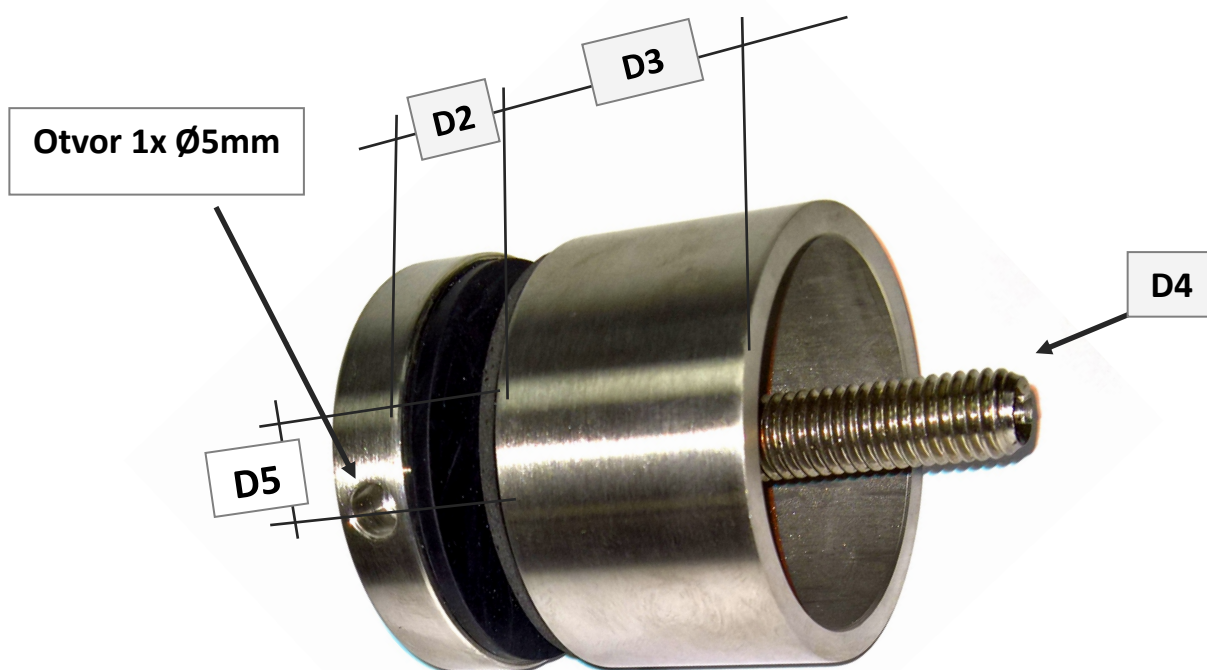

### Držák skla bodový D50/50M10 DsB50-50

<b>Materiál</b>
<b>Nerez 304</b>
<b>Kartáčovaný</b>
<b>320</b>

KÓD	D1	D2	D3	D4	D5
<b>DsB50/50</b>	<b>50mm</b>	<b>Min 6-25mm</b>	<b>50mm</b>	<b>M10</b>	<b>min18mm</b>