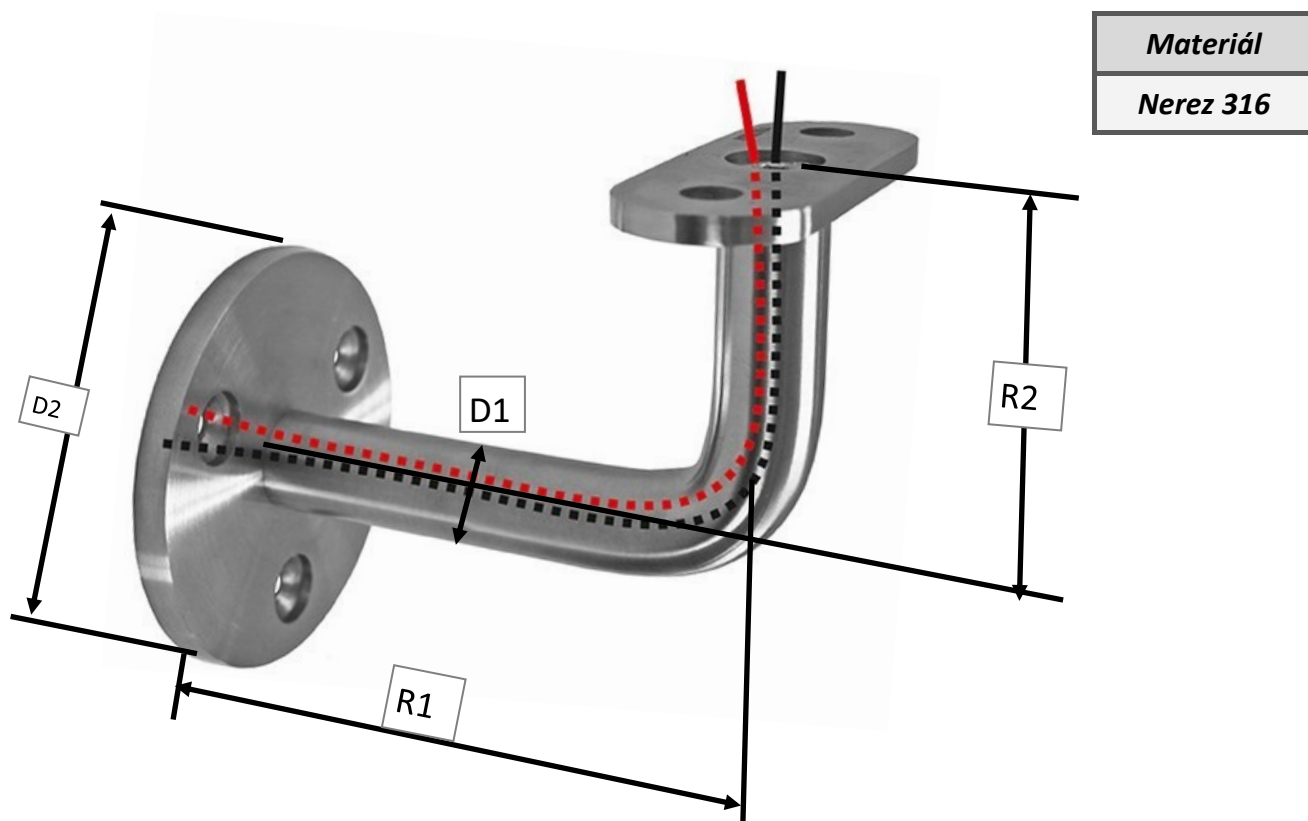

Konzolka madla na zeď -typ 15 pro LED

Kmo-15

	D1	D2	R1	R2	R3
ploška	12mm	60mm	75,5mm	50mm	