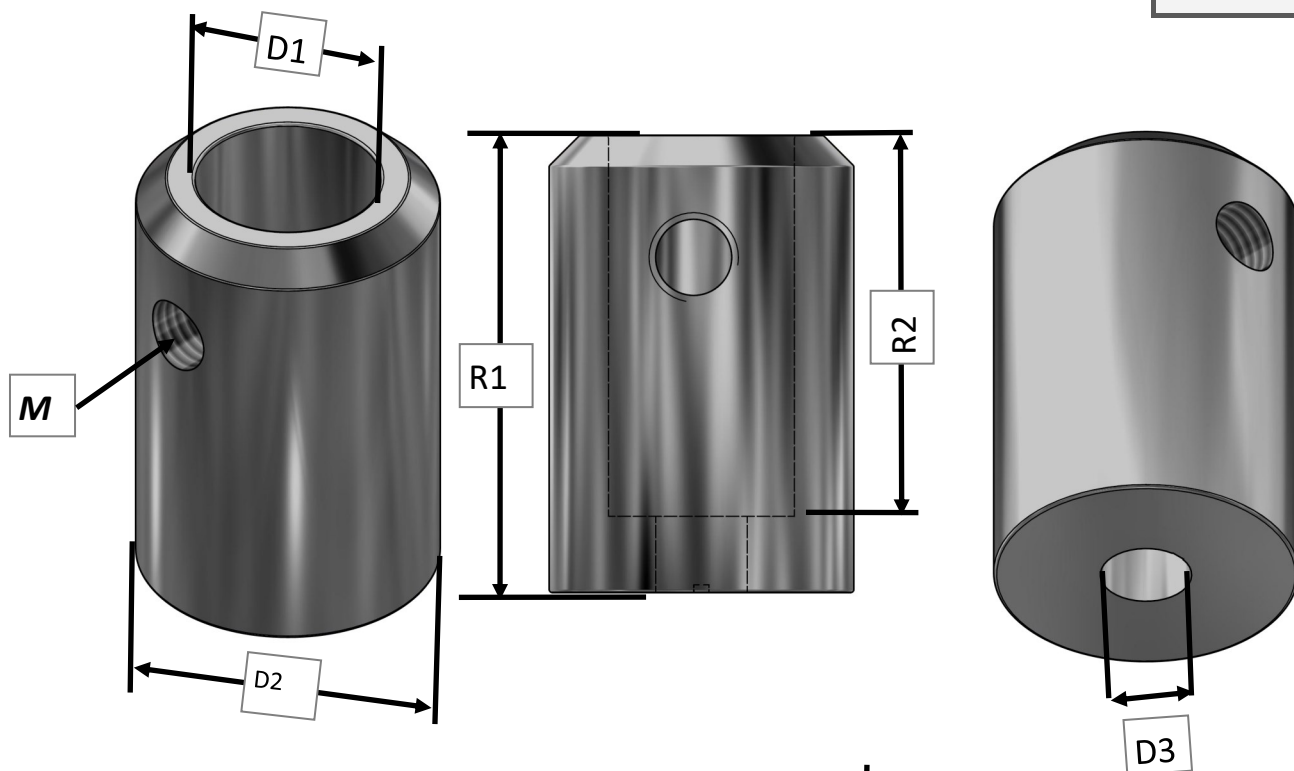

Držák přímý D12mm plochý DpP-12

Materiál

Nerez 314

<i>M</i>	<i>D1</i>	<i>D2</i>	<i>D3</i>	<i>R1</i>	<i>R2</i>
M5	12mm	20mm	30mm	30mm	20 mm