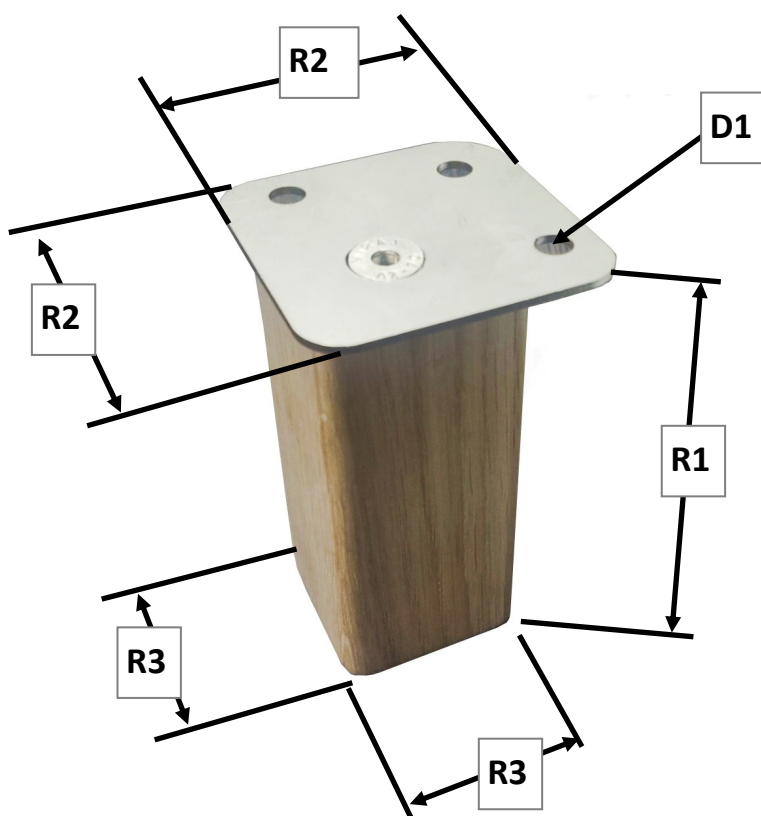

**Noha nábytková - hranatá**

**NB-n45-**

Materiál
DUB
BUK
JAVOR
JASAN
SMRK

KÓD	D1	R1	R2	R3
NB-n45-10	8mm	100mm	67mm	45mm
NB-n45-15	8mm	150mm	67mm	45mm
NB-n45-20	8mm	200mm	67mm	45mm
NB-n45-30	8mm	300mm	67mm	45mm
NB-n45-40	8mm	400mm	67mm	45mm
NB-n45-50	8mm	500mm	67mm	45mm